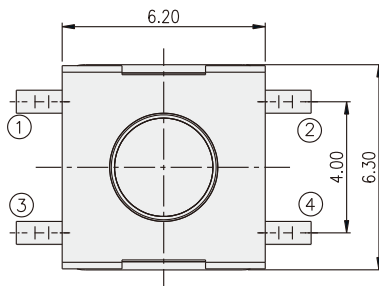

TACT SWITCH
DTS(G)MW-6 SERIES

6x6 Gull-Wing SMT
 Washable Type

DTSMW-68

P.C.B. LAYOUT

TACT SWITCH

DTSMW-6 □

PART NO.	H
DTSMW-64	4.50
DTSMW-65	3.50
DTSMW-67	5.20
DTSMW-69	3.80
DTSMW-677	7.30

P.C.B. LAYOUT