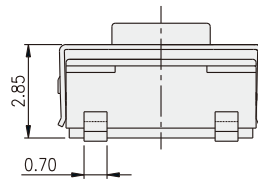

TACT SWITCH
DTS(G)MW-6 SERIES

6x6 Gull-Wing SMT
 Washable Type

DTSMW-68

P.C.B. LAYOUT

TACT SWITCH

DTSMW-6 □

PART NO.	H
DTSMW-64	4.50
DTSMW-65	3.50
DTSMW-67	5.20
DTSMW-69	3.80
DTSMW-677	7.30

P.C.B. LAYOUT