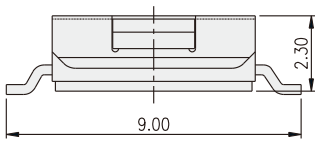

TACT SWITCH
DTS(G)MW-6 SERIES

6x6 Gull-Wing SMT
 Washable Type

DTSMW-68

P.C.B. LAYOUT

TACT SWITCH

DTSMW-6 □

PART NO.	H
DTSMW-64	4.50
DTSMW-65	3.50
DTSMW-67	5.20
DTSMW-69	3.80
DTSMW-677	7.30

P.C.B. LAYOUT