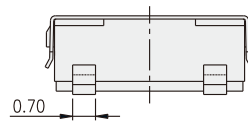

TACT SWITCH
DTS(G)MW-6 SERIES

6x6 Gull-Wing SMT
 Washable Type

DTSMW-68

P.C.B. LAYOUT

TACT SWITCH

DTSMW-6 □

PART NO.	H
DTSMW-64	4.50
DTSMW-65	3.50
DTSMW-67	5.20
DTSMW-69	3.80
DTSMW-677	7.30

P.C.B. LAYOUT