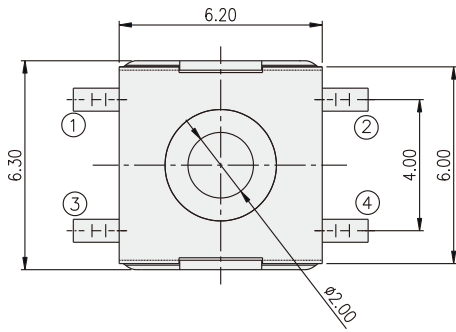

TACT SWITCH
DTS(G)MW-6 SERIES

6x6 Gull-Wing SMT
 Washable Type

DTSMW-68

P.C.B. LAYOUT

TACT SWITCH

DTSMW-6 □

PART NO.	H
DTSMW-64	4.50
DTSMW-65	3.50
DTSMW-67	5.20
DTSMW-69	3.80
DTSMW-677	7.30

P.C.B. LAYOUT