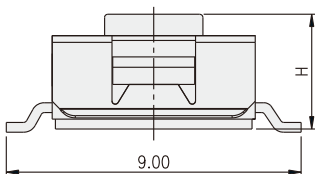

TACT SWITCH
DTS(G)MW-6 SERIES

6x6 Gull-Wing SMT
 Washable Type

DTSMW-68

P.C.B. LAYOUT

TACT SWITCH

DTSMW-6 □

PART NO.	H
DTSMW-64	4.50
DTSMW-65	3.50
DTSMW-67	5.20
DTSMW-69	3.80
DTSMW-677	7.30

P.C.B. LAYOUT