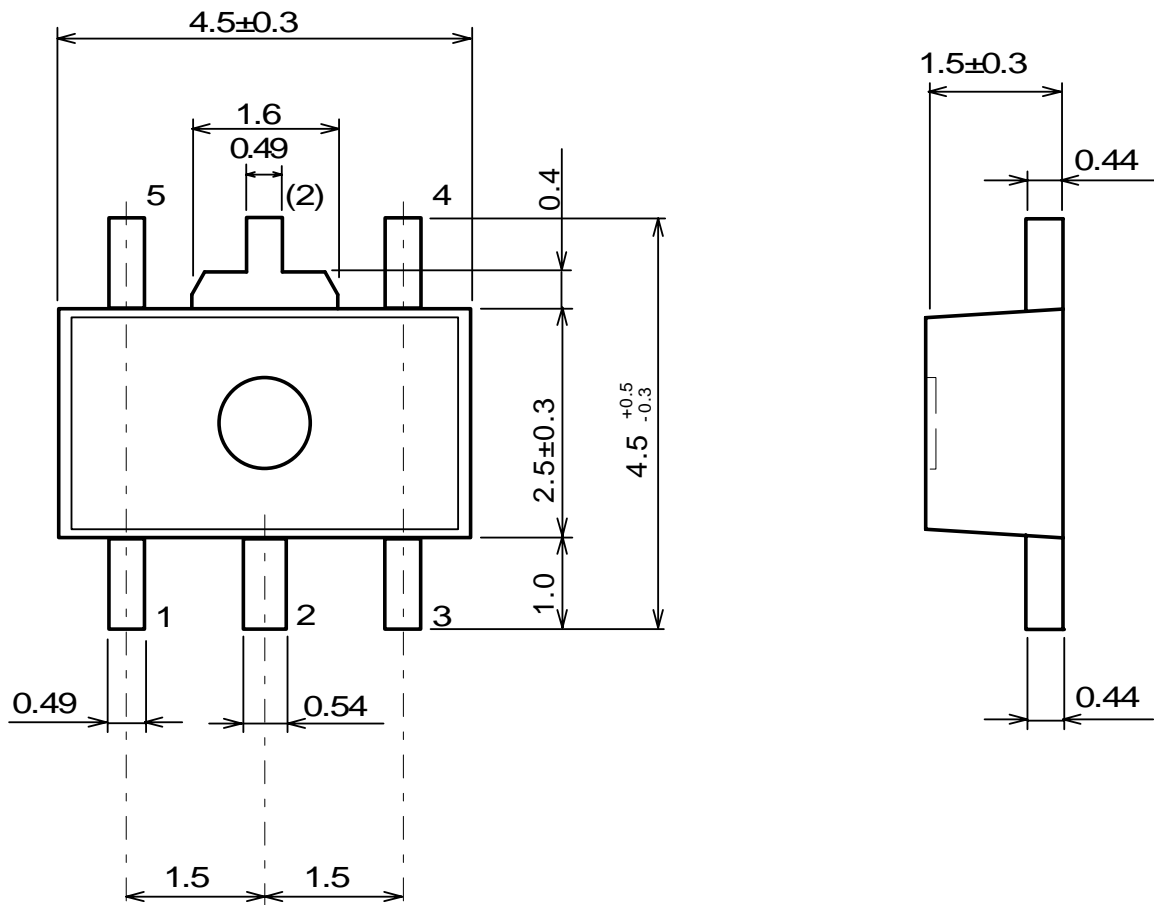

SOT89 (5Pin)

UNIT : mm