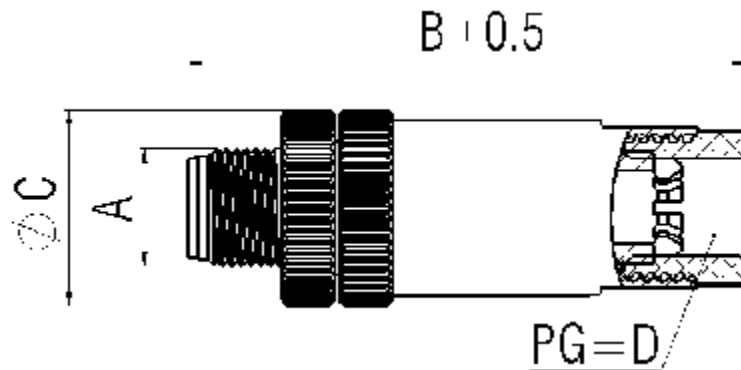

A	B	C	D
M12X1.0	19.0	10.0	M12X1.0

Приборный разъем М12 с внешней резьбой М12-04(05)-ПВ

Число контактов	A	B	C	D
04	M12X1.0	52.6	20.0	7.0
05	M12X1.0	52.6	20.0	9.0

Кабельный разъем М12 с внутренней резьбой и кабельным уплотнителем М12-04(05)-КРП

Число контактов	A	B	C	D
04	M12X1.0	57.6	20.0	7.0
05	M12X1.0	57.6	20.0	9.0

Кабельный разъем М12 с наружной резьбой и кабельным уплотнителем М12-04(05)-КВП

Число контактов	A	B	C	D
04	M12X1.0	42.6	20.0	7.0
05	M12X1.0	42.6	20.0	9.0

Кабельный разъем М12 с наружной резьбой, угловой
М12-04(05)-КВУ