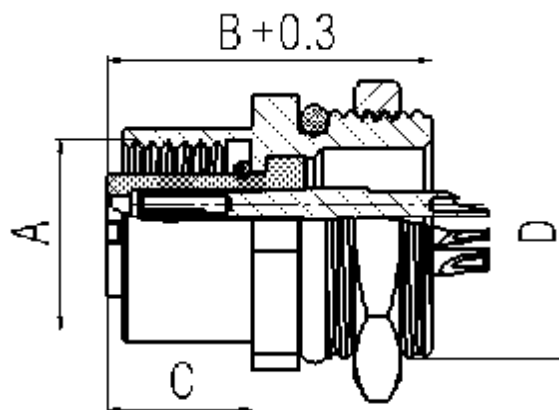

A	B	C	D
M12X1.0	19.9	8.9	M15.5X1.25

Приборный разъем M12 с внутренней резьбой M12-04(05)-ПР