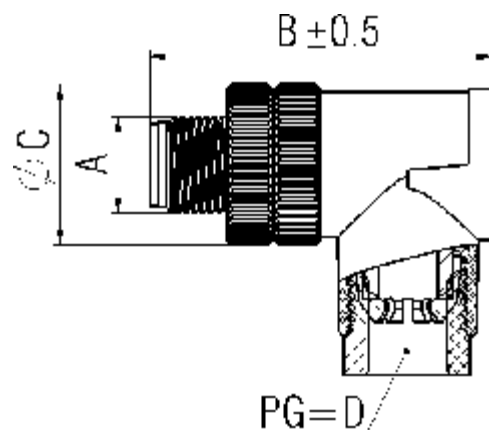

Число контактов	A	B	C	D
04	M12X1.0	37.6	20.0	7.0
05	M12X1.0	37.6	20.0	9.0

Кабельный разъем M12 с внутренней резьбой, угловой M12-04(05)-КРУ

A	B	C	D
M12X1.0	19.9	8.9	M15.5X1.25

Приборный разъем M12 с внутренней резьбой M12-04(05)-ПР

Число контактов	A	B	C	D
04	M12X1.0	57.6	20.0	7.0
05	M12X1.0	57.6	20.0	9.0

Кабельный разъем М12 с наружной резьбой и кабельным уплотнителем М12-04(05)-КВП

Число контактов	A	B	C	D
04	M12X1.0	42.6	20.0	7.0
05	M12X1.0	42.6	20.0	9.0

Кабельный разъем М12 с наружной резьбой, угловой
М12-04(05)-КВУ