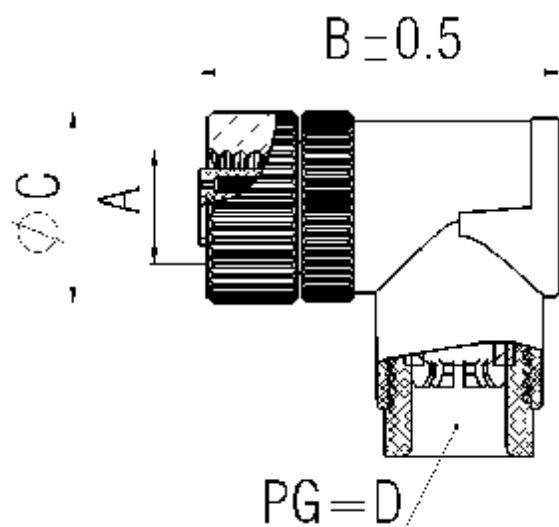

A	B	C	D
M12X1.0	19.0	10.0	M12X1.0

Приборный разъем М12 с внешней резьбой М12-04(05)-ПВ

Число контактов	A	B	C	D
04	M12X1.0	52.6	20.0	7.0
05	M12X1.0	52.6	20.0	9.0

Кабельный разъем М12 с внутренней резьбой и кабельным уплотнителем М12-04(05)-КРП

Число контактов	A	B	C	D
04	M12X1.0	37.6	20.0	7.0
05	M12X1.0	37.6	20.0	9.0

Кабельный разъем M12 с внутренней резьбой, угловой M12-04(05)-КРУ

A	B	C	D
M12X1.0	19.9	8.9	M15.5X1.25

Приборный разъем M12 с внутренней резьбой M12-04(05)-ПР

Число контактов	A	B	C	D
04	M12X1.0	57.6	20.0	7.0
05	M12X1.0	57.6	20.0	9.0

Кабельный разъем М12 с наружной резьбой и кабельным уплотнителем М12-04(05)-КВП

Число контактов	A	B	C	D
04	M12X1.0	42.6	20.0	7.0
05	M12X1.0	42.6	20.0	9.0

Кабельный разъем М12 с наружной резьбой, угловой
М12-04(05)-КВУ